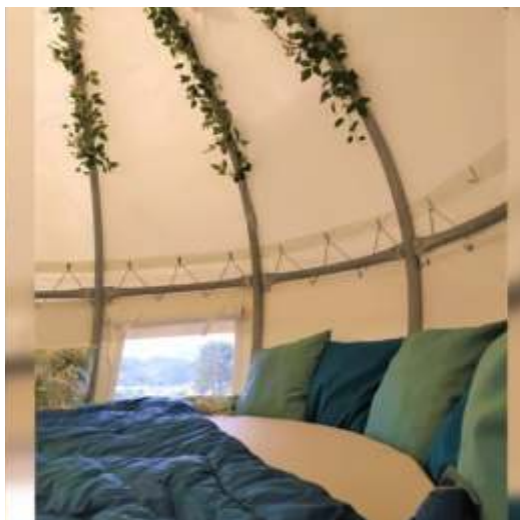

PROTOCOLO

O Grupo Diver garante a tua diversão em já três grandes pontos turísticos em Portugal: Braga, Viana do Castelo e Serra da Estrela.

Com o intuito de inovar no desenvolvimento e implementação de ideias disruptivas, para potenciar o turismo nacional, o Grupo Diver promete levar às pessoas diferentes faces do Turismo de Aventura e Natureza e, mais do que isso, pôr em prática o conceito de Turismo de Experiência, mediado através de momentos absolutamente únicos e diferenciados.

Desportos de Aventura e Natureza, passeios turísticos, alojamento, restauração, organização de eventos, junto do Grupo Diver, podes viver as maiores aventuras, desfrutar das melhores experiências e criar memórias com os teus, a qualquer hora do dia, em qualquer estação do ano.

Os associados do SINAPSA, beneficiam de um desconto de 10% sobre os valores de tabela em:

- Campos de férias;
- Actividades com a marca Diver;
- Alojamento.

Para usufruírem deste desconto, devem apresentar o respectivo cartão de associado.

ÁGUA

TERRA

FOGO

AR

NEVE

TOURS

diverlanhoso.pt

diverminho.pt

diverestrela.pt

Lugar de Porto de Bois, Oliveira
4830-602 Póvoa de Lanhoso

T. +351 253 635 763
E. info@diver.com.pt